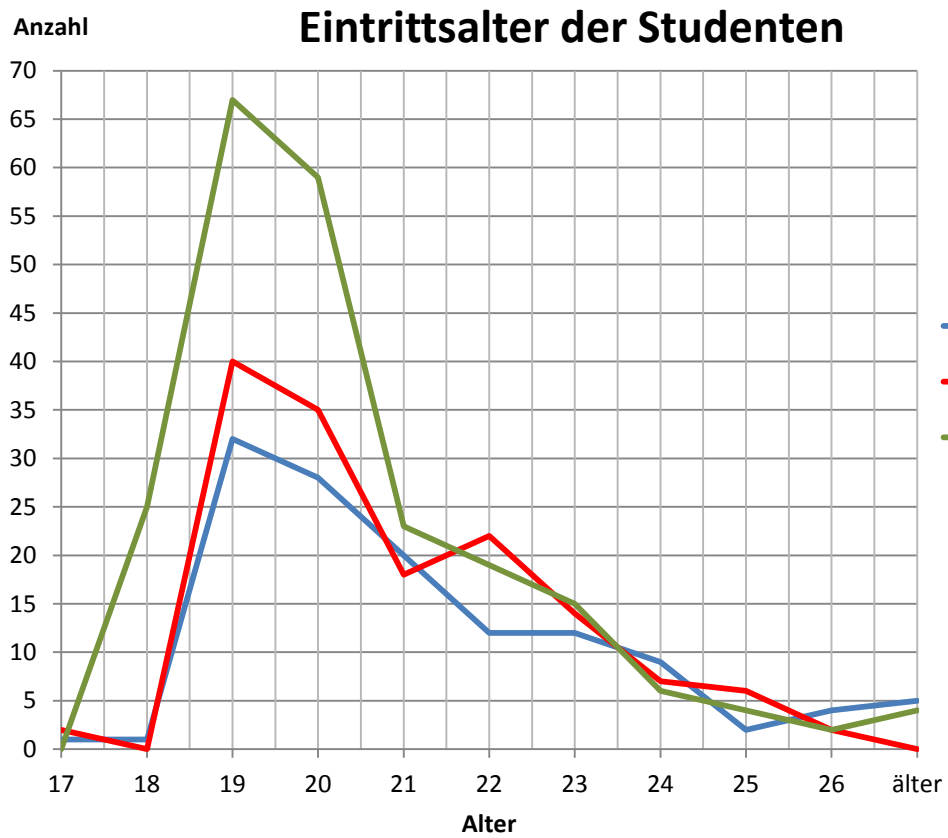

# Auswertung der ARGEOS – Erstsemester Umfrage von 2009 bis 2012

Mehrfach-Nennungen waren möglich und farbige Säulen sind in der Reihenfolge der Legenden angeordnet.

Die Auswertung für 2011 wurde beim Treffen in Dresden nicht gemacht.

## Anzahl der Männer und Frauen

## %-Anteil der Männer und Frauen