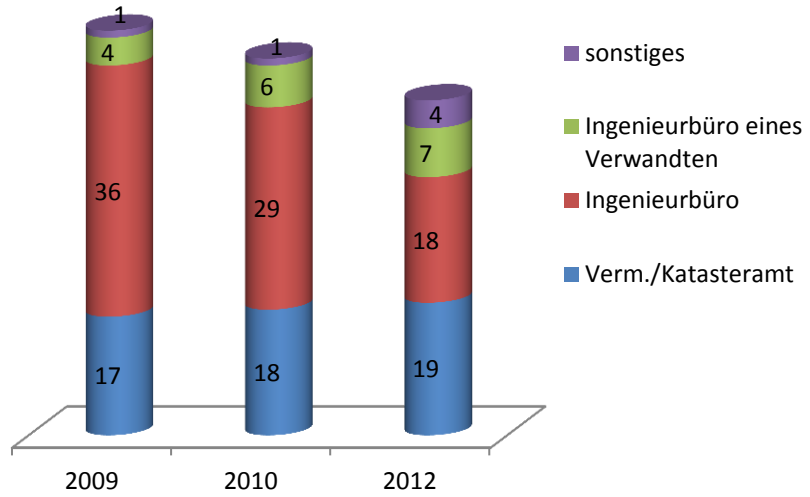

# Auswertung der ARGEOS – Erstsemester Umfrage von 2009 bis 2012

Mehrfach-Nennungen waren möglich und farbige Säulen sind in der Reihenfolge der Legenden angeordnet.

Die Auswertung für 2011 wurde beim Treffen in Dresden nicht gemacht.

## Anzahl der Männer und Frauen

## %-Anteil der Männer und Frauen

## Wo wurde ein Praktikum vor dem Studienbeginn absolviert?