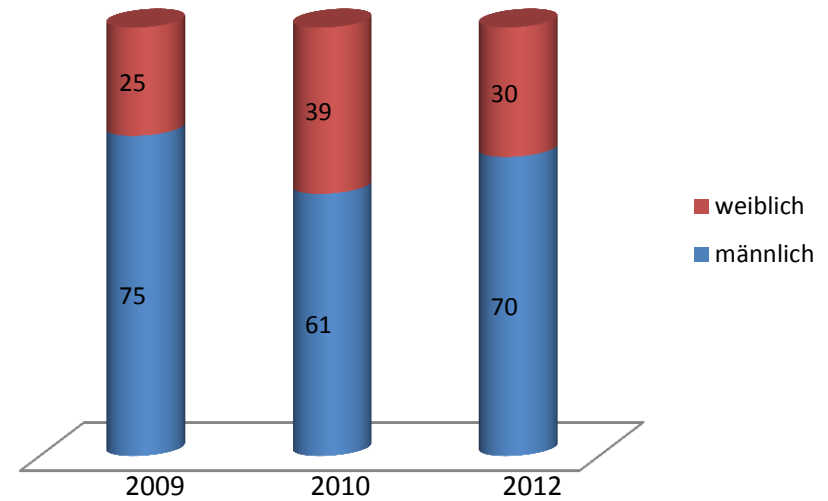

%-Anteil der Männer und Frauen