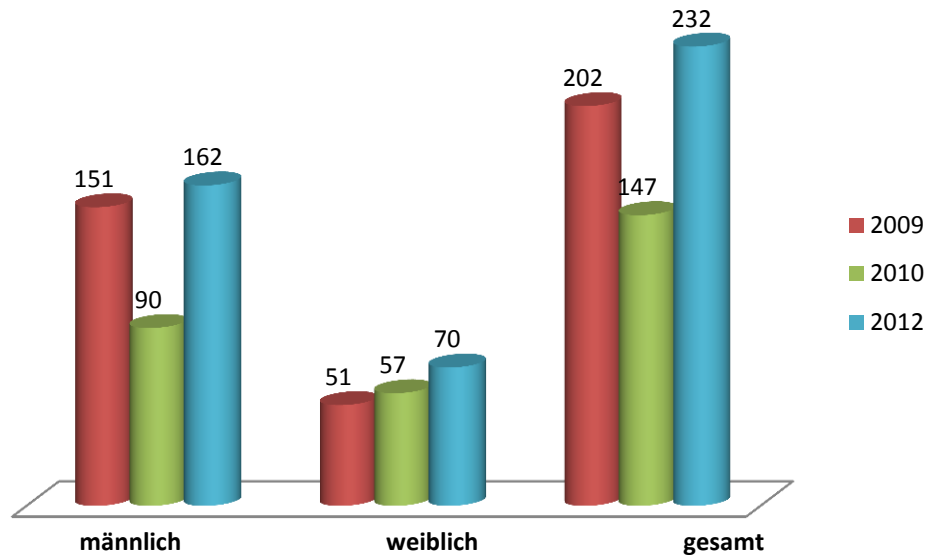

# Auswertung der ARGEOS – Erstsemester Umfrage von 2009 bis 2012

Mehrfach-Nennungen waren möglich und farbige Säulen sind in der Reihenfolge der Legenden angeordnet.

Die Auswertung für 2011 wurde beim Treffen in Dresden nicht gemacht.

## Anzahl der Männer und Frauen